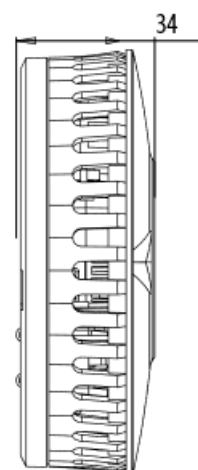

- *Optyczny czujnik dymu z przełomową technologią TERMOPTEK, zasilany na baterie*
- *Łatwy i szybki montaż*
- *Funkcja SLEEP-EASY, pozwalająca na wyciszenie alarmu pod koniec działania urządzenia*
- *Sygnał dźwiękowy o natężeniu 85 dB emitowany w promieniu 3 m.*
- *Funkcja testowania / resetowania czujnika*
- *Automatyczna funkcja sprawdzania czujnika i baterii*
- *Certyfikat na zgodność z normą jakości BS EN 14604:2005*
- *5 lat gwarancji*

DANE TECHNICZNE

Nazwa modelu:	ST-625
Wykrywa	Dym
Głośność alarmu	85 dB (w odległości 3m)
Zakres temperatury pracy:	4°C to +38°C
Zakres wilgotności pracy:	0% do 93% RH bez kondensacji
Zakres temperatur (magazynowanie)	-20°C to +60°C
Zakres wilgotności (magazynowanie)	0% do 93% RH bez kondensacji
Wielkość opakowania (WxSZxG)	130 mm x 130mm x 40mm
Masa opakowania	210 g
Ilość sztuk w opakowaniu zbiorczym	20
Sensor:	Optyczny (TERMOPEK)
Zasilanie	Zintegrowana bateria litowa, nie wymagająca ładowania ani wymiany
Średnica urządzenia:	107 mm
Głębokość urządzenia	34mm
Masa urządzenia	173 g
Zgodność z normą	EN 14064:2005
Gwarancja	5 lat