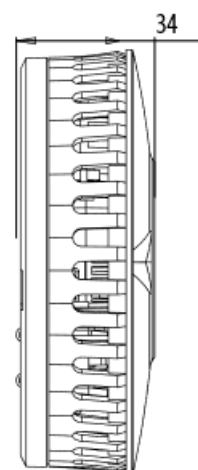

- *Optyczny czujnik dymu z przełomową technologią TERMOPTEK, zasilany na baterie*
- *Łatwy i szybki montaż*
- *Funkcja SLEEP-EASY, pozwalająca na wyciszenie alarmu pod koniec działania urządzenia*
- *Sygnal dźwiękowy o natężeniu 85 dB emitowany w promieniu 3 m.*
- *Funkcja testowania / resetowania czujnika*
- *Automatyczna funkcja sprawdzania czujnika i baterii*
- *Certyfikat na zgodność z normą jakości BS EN 14604:2005*
- *5 lat gwarancji*

DANE TECHNICZNE

Nazwa modelu:	ST-625
Wykrywa	Dym
Głośność alarmu	85 dB (w odległości 3m)
Zakres temperatury pracy:	4°C to +38°C
Zakres wilgotności pracy:	0% do 93% RH bez kondensacji
Zakres temperatur (magazynowanie)	-20°C to +60°C
Zakres wilgotności (magazynowanie)	0% do 93% RH bez kondensacji
Wielkość opakowania (WxSZxG)	130 mm x 130mm x 40mm
Masa opakowania	210 g
Ilość sztuk w opakowaniu zbiorczym	20
Sensor:	Optyczny (TERMOPTEK)
Zasilanie	Zintegrowana bateria litowa, nie wymagająca ładowania ani wymiany
Średnica urządzenia:	107 mm
Głębokość urządzenia	34mm
Masa urządzenia	173 g
Zgodność z normą	EN 14064:2005
Gwarancja	5 lat